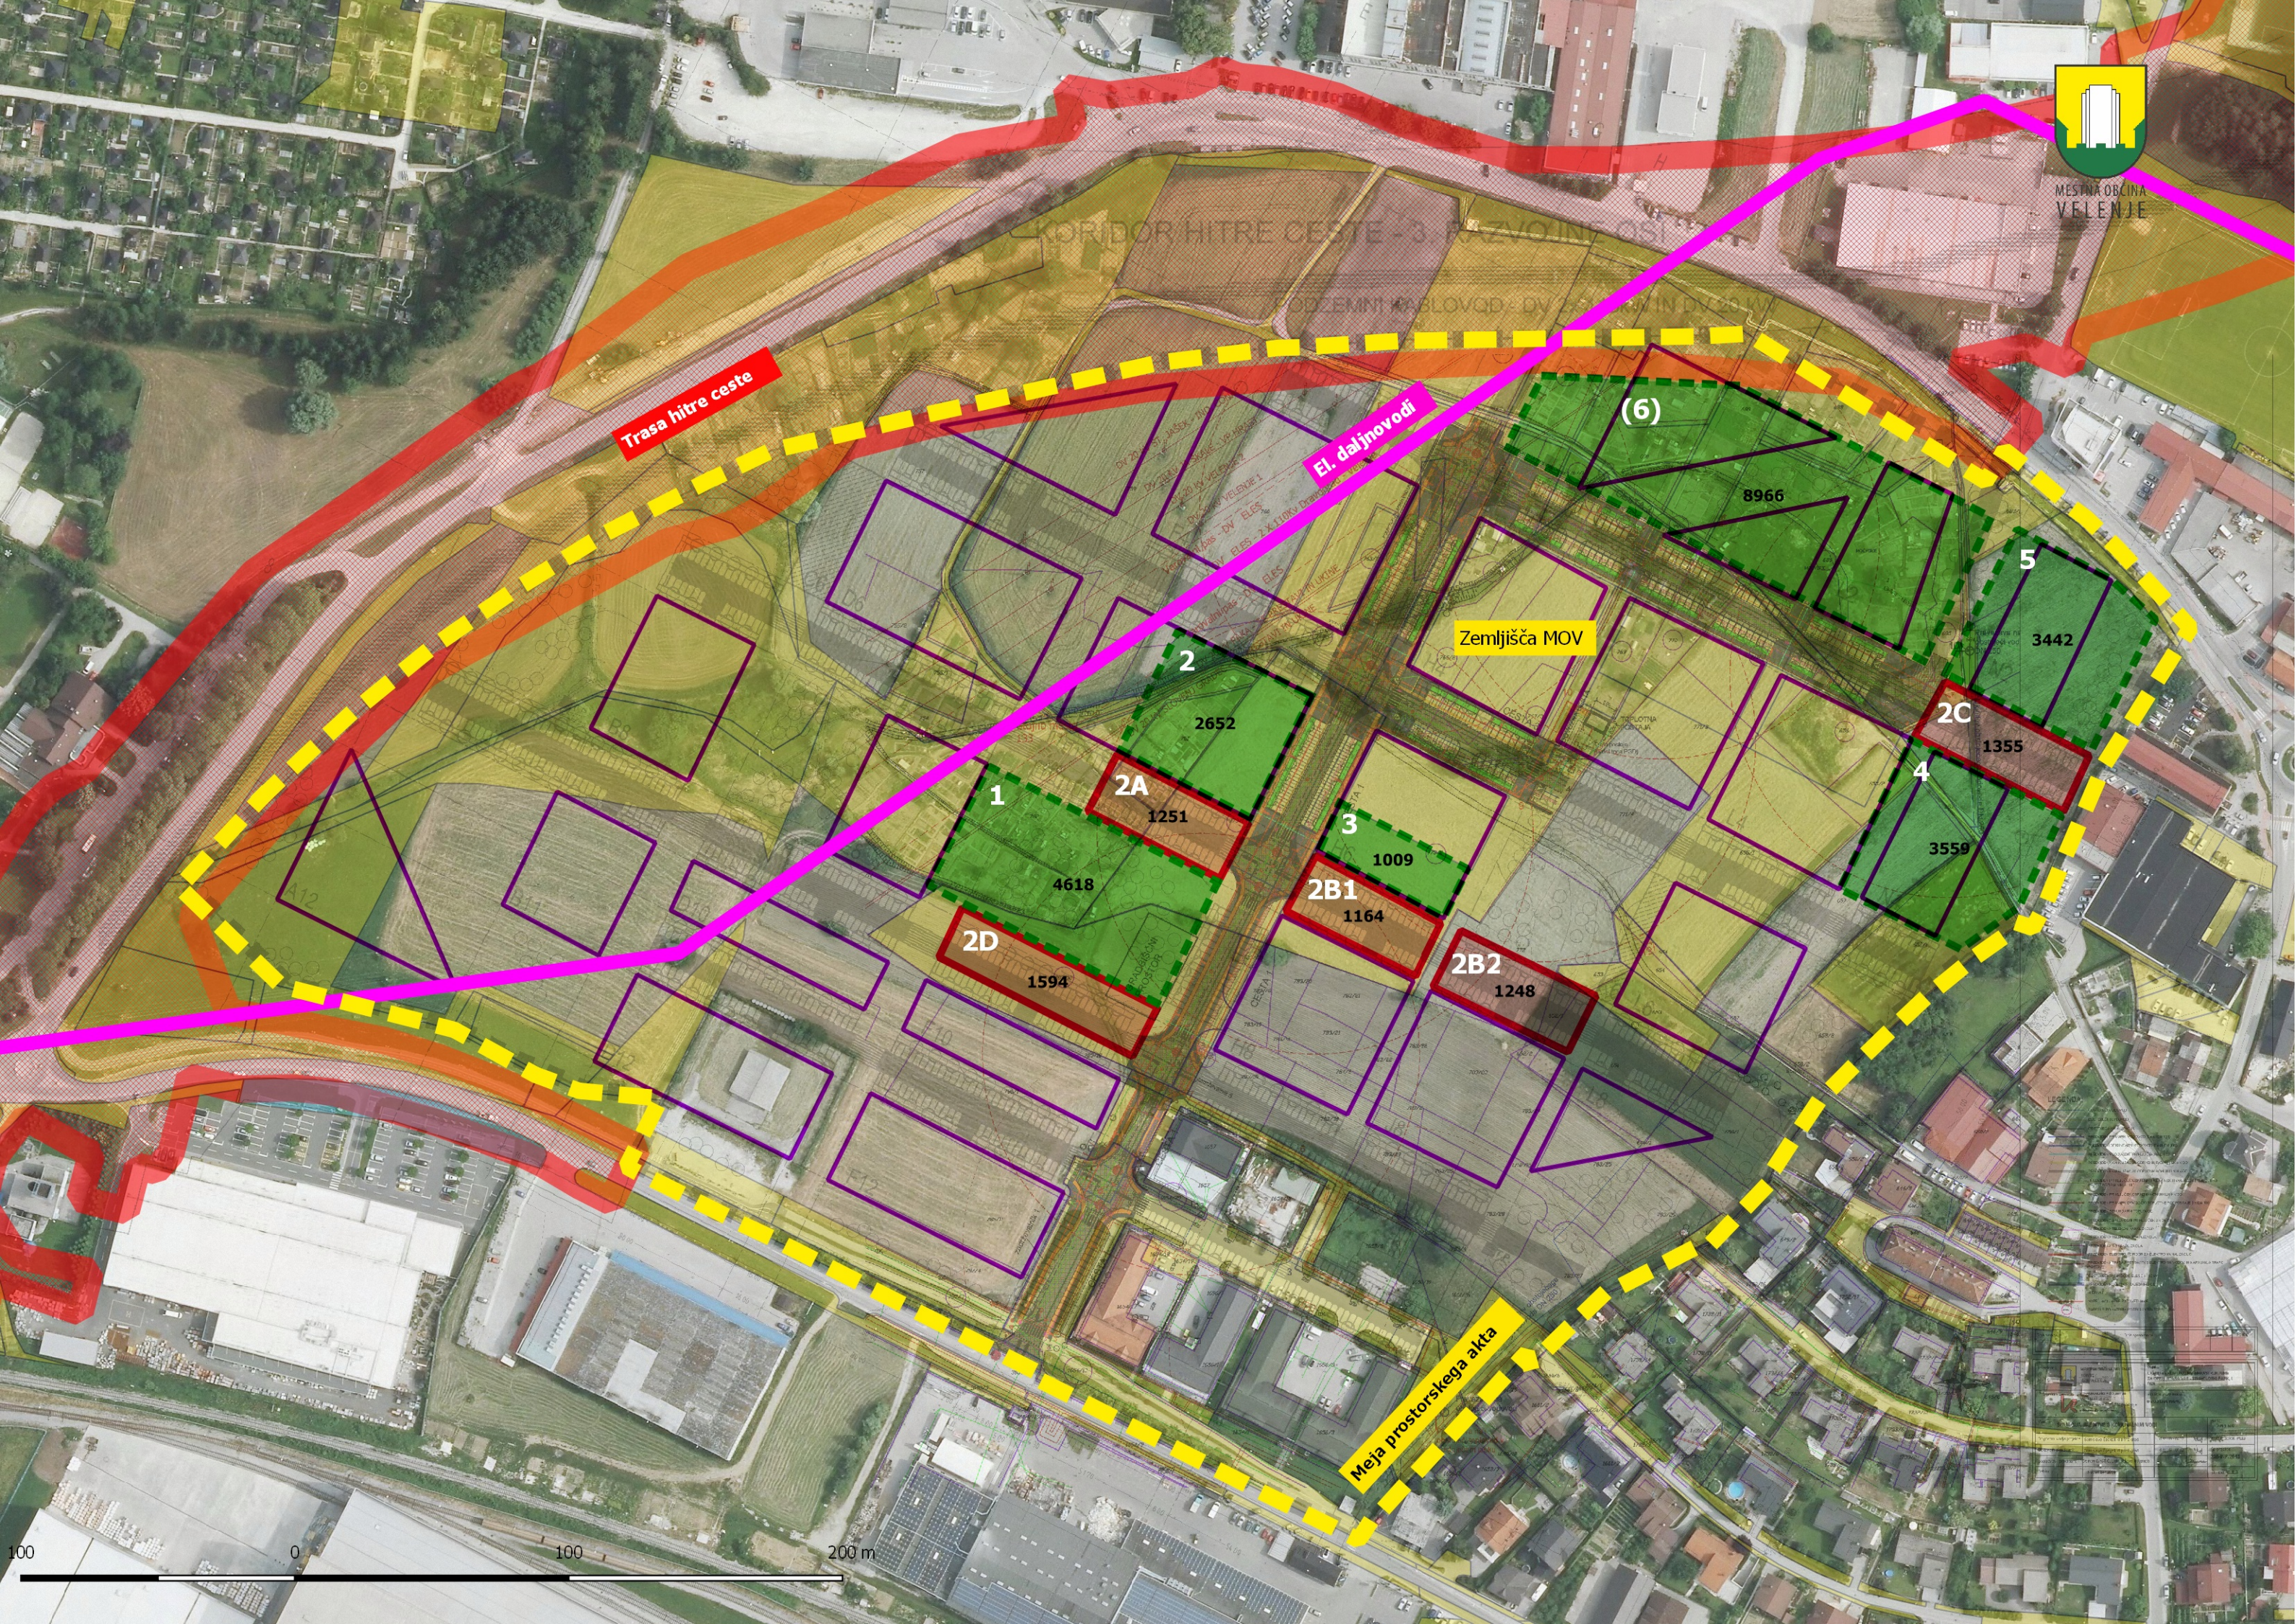

MESTNA OBČINA
VELENJE

Trasa hitre ceste

El. daljnovodi

Zemljišča MOV

Meja prostorskega akta

100 0 100 200 m